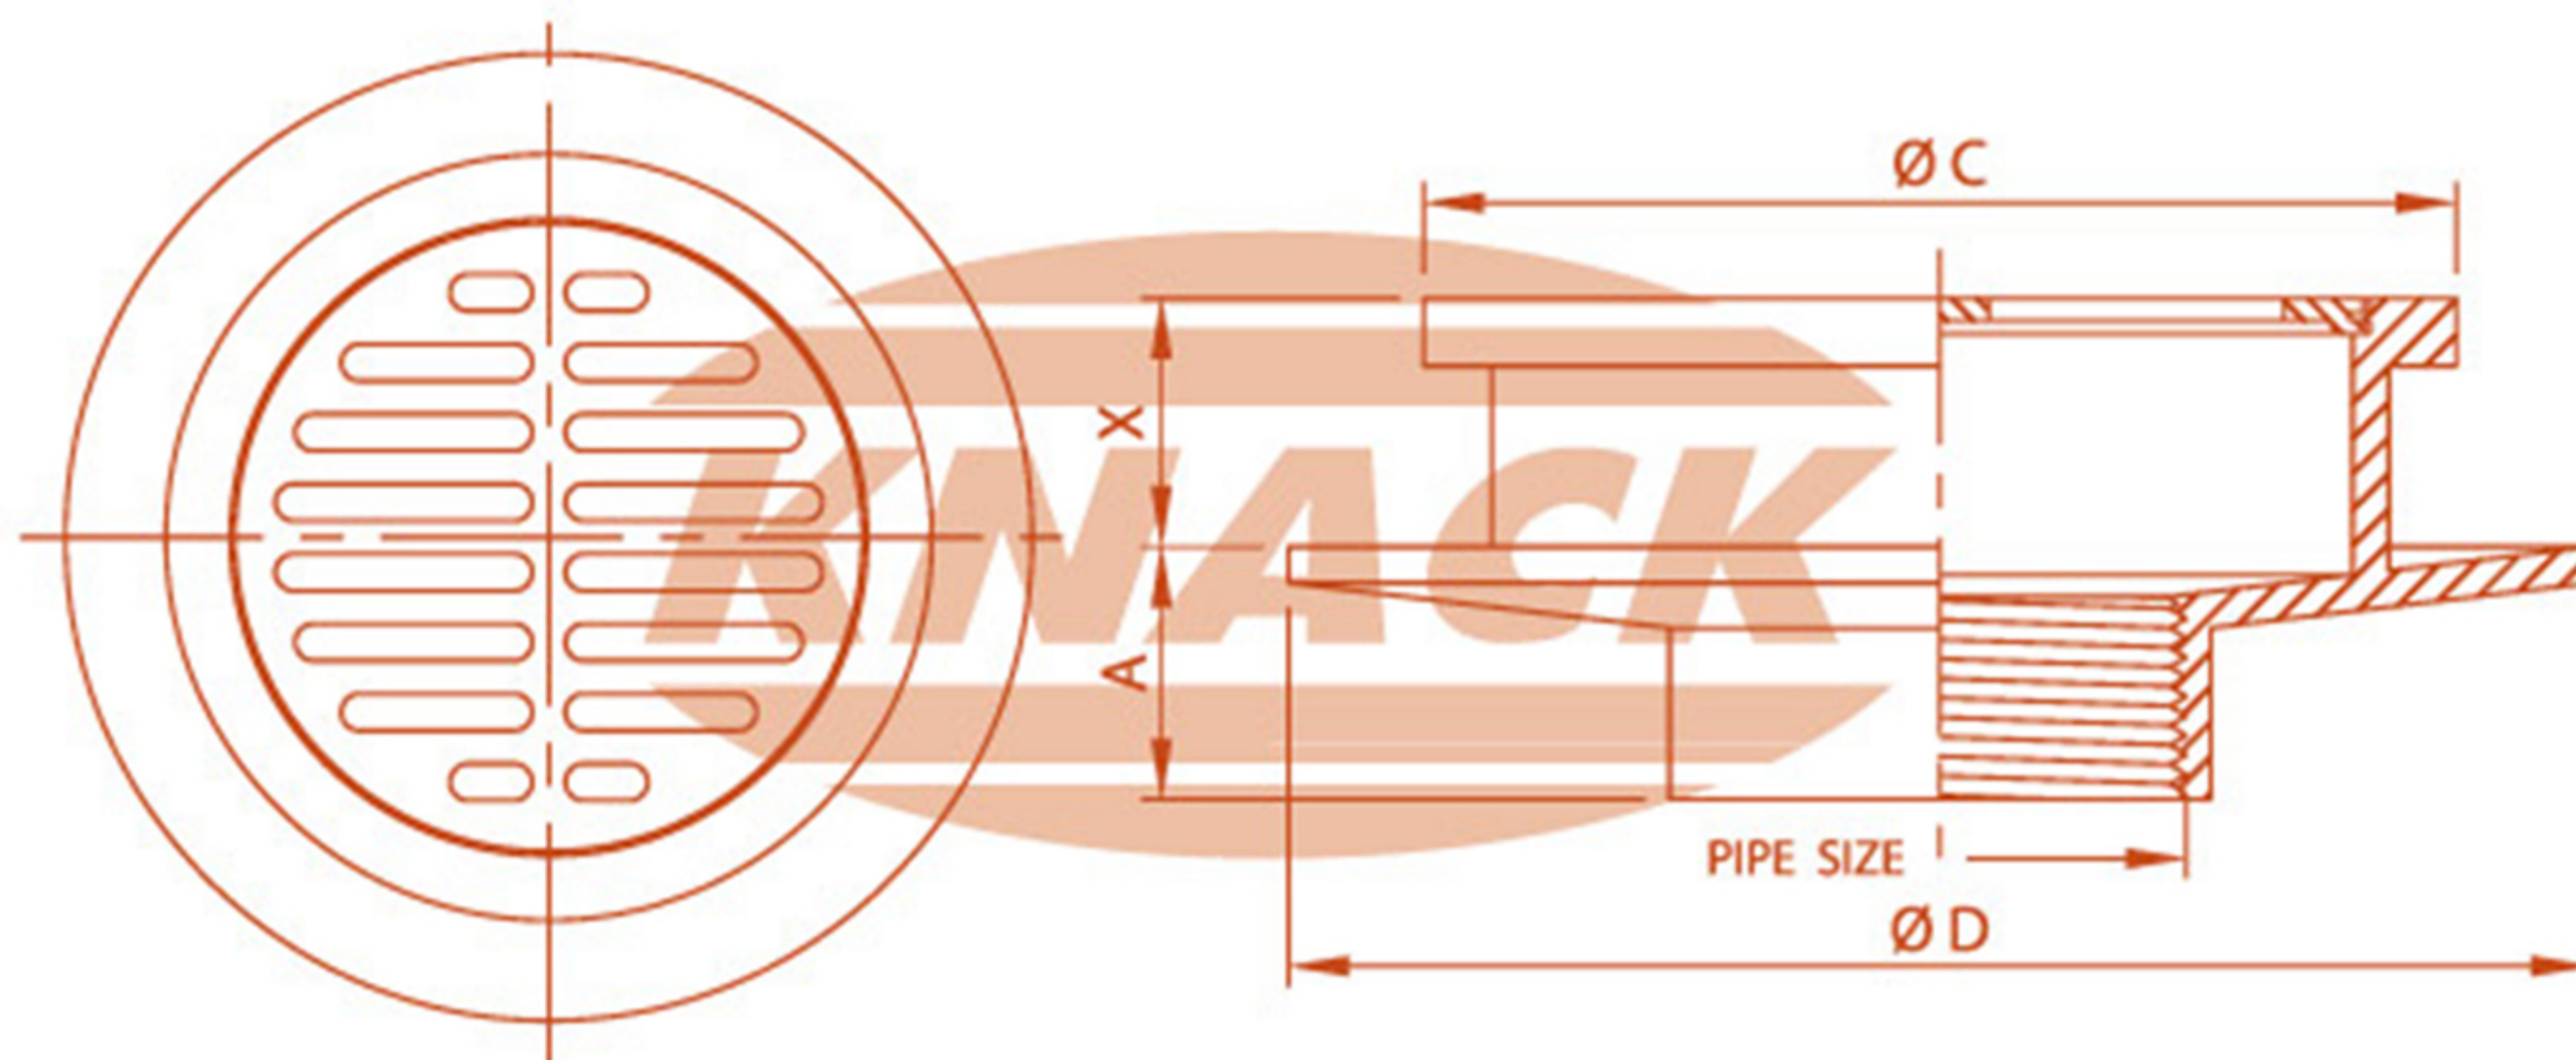

ROOF DRAIN

Wide Flanged Roof Drain Model 333

ชุดระบายน้ำหลังคาแบบเรียบ

- ตะแกรงระบายน้ำฝนทรงกลม (ทองเหลืองชุบโครเมียม)
- ฐานเหล็กหล่อมีปีกกันซึม
- สำหรับท่อขนาด 2", 2 1/2", 3", 4", 6"

ROOF DRAIN
DIMENSION IN MM.

WIDE FLANGED ROOF DRAIN
MODEL : 333

ADJUSTABLE STRAINER

Pipe Size Inch	A	C	D	X	Free Area (mm. ²)
2	52	227	315	55	9200
2 1/2	52	227	315	59	9200
3	52	227	315	59	9200
4	52	227	315	59	9200
6	47	231	315	59	9200